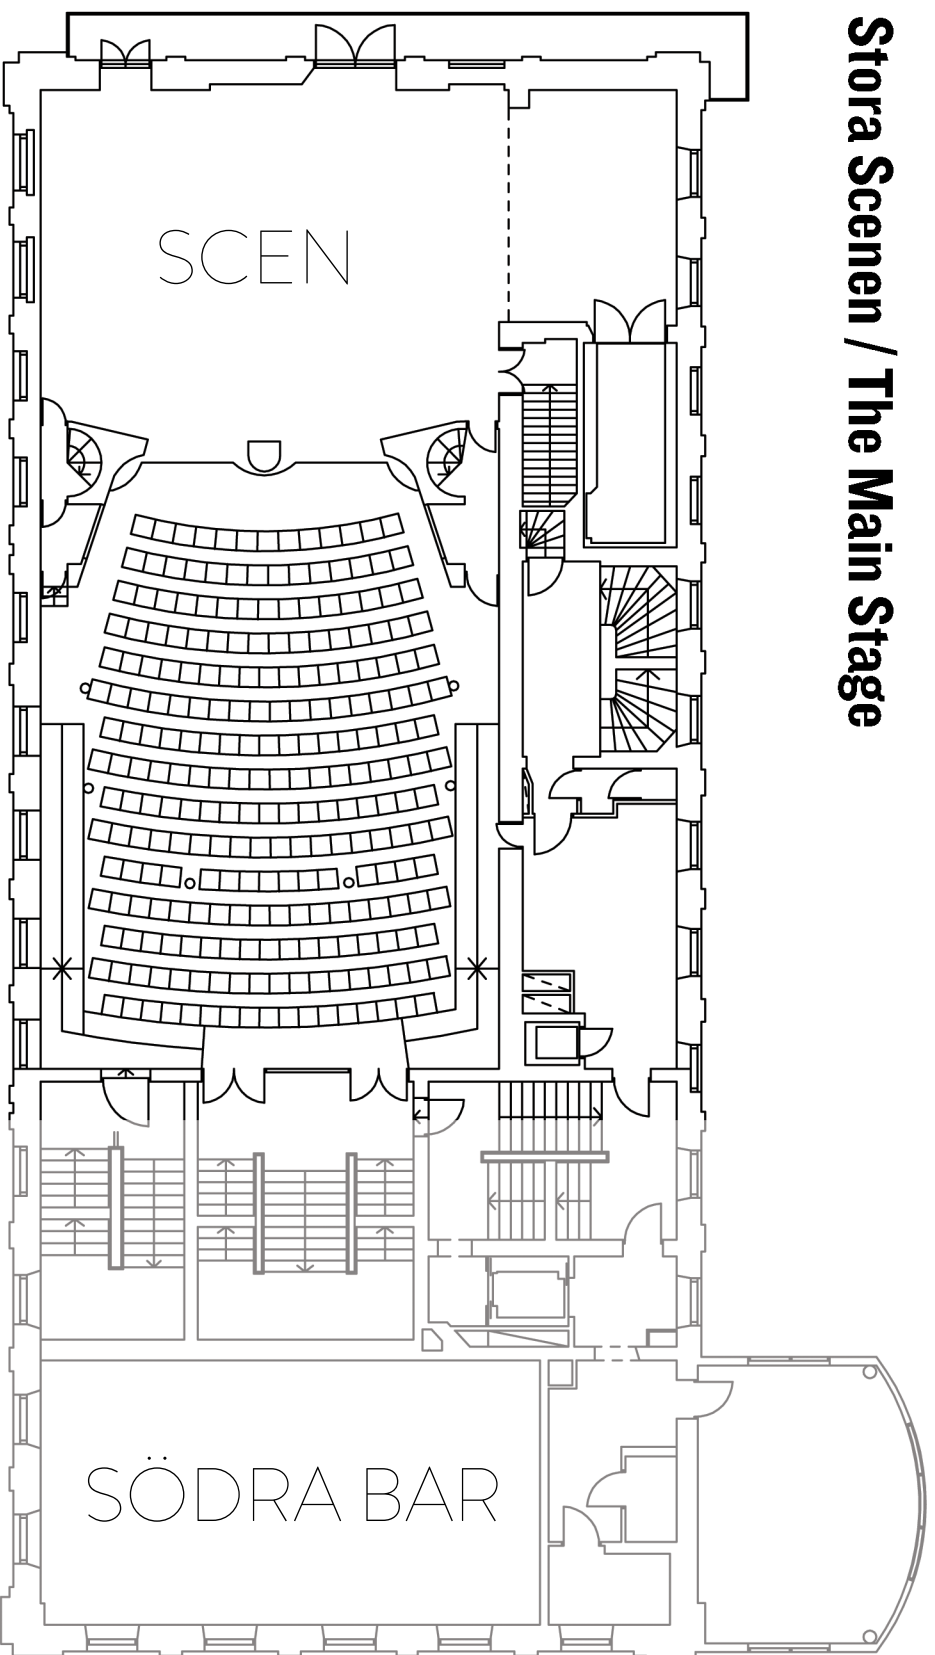

Stora Scenen / The Main Stage

Södra teatern
Plan 4
skala 1:200