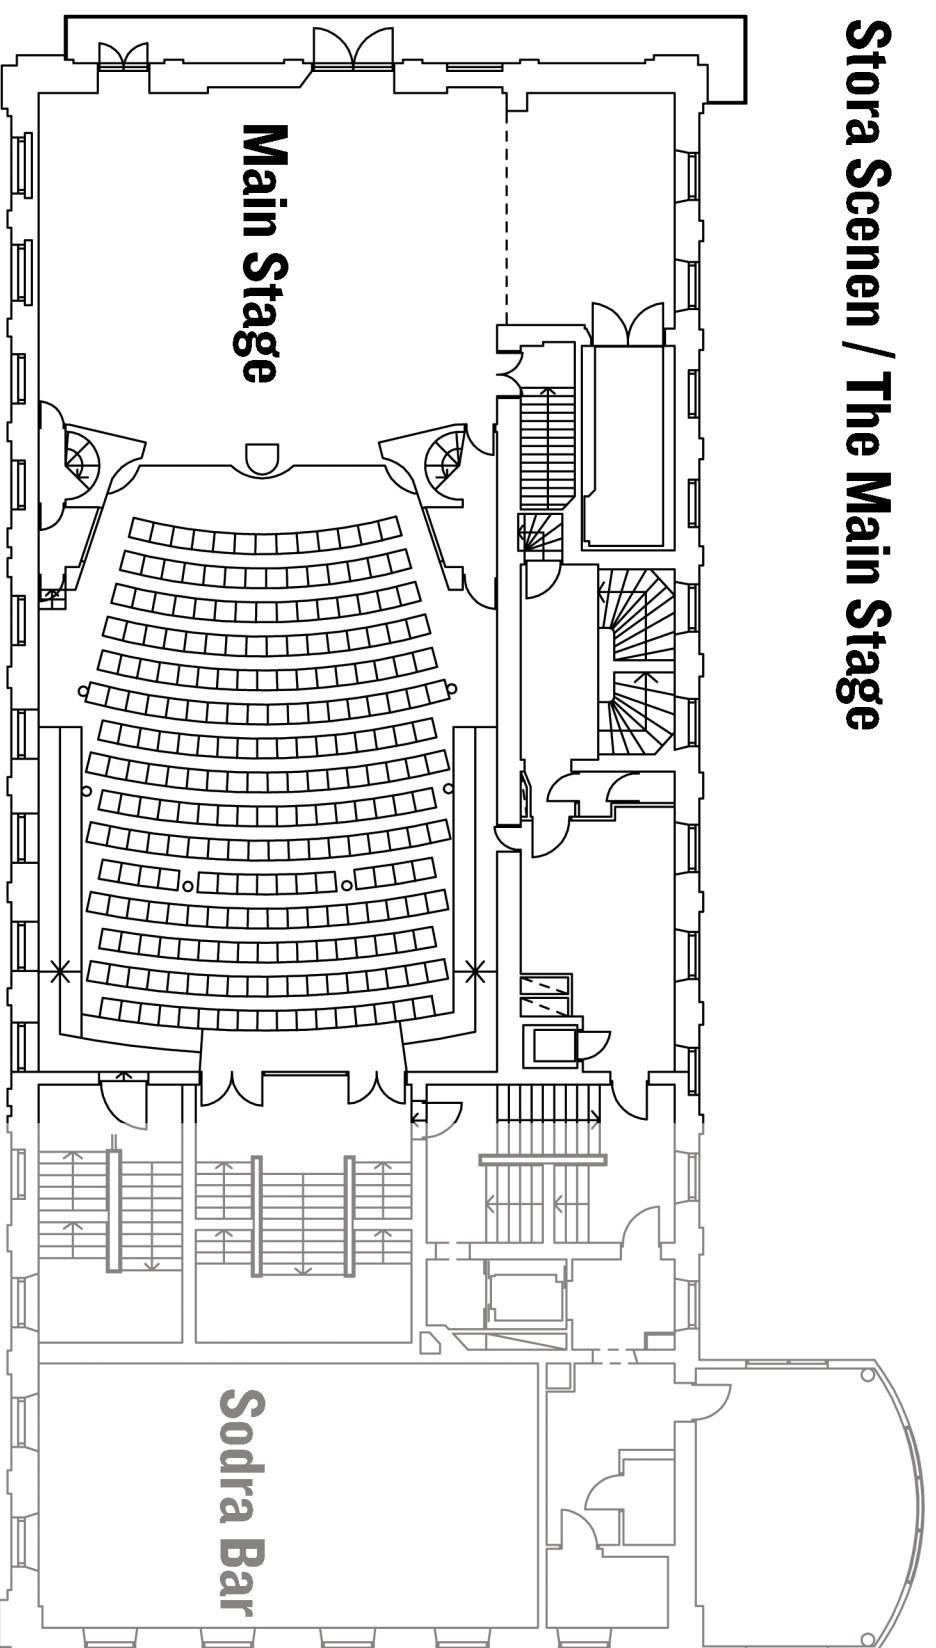

Stora Scenen / The Main Stage

Södra teatern
Plan 4
skala 1:200